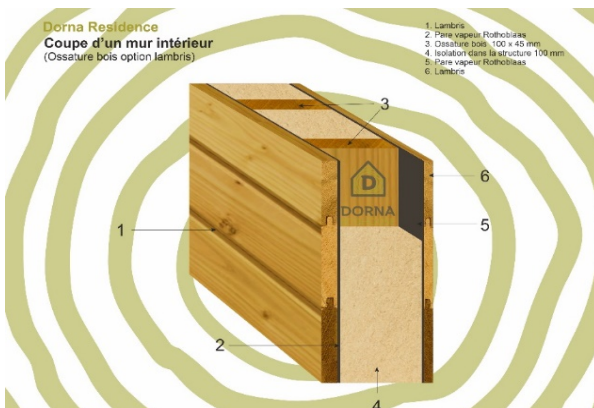

DORNA CAMPING

Bungalows

Projets bois Madriers

DORNA
ECOHOUSE

Trouvez ci-dessous notre offre et envoyez-nous tous vos remarques

MUR Extérieur

Prestations Dorna Eco House:

Murs en madriers massif ou lamelles colles de 45 ou 70mm (x135)
avec ou sans isolation par l interieur

Option isolation:

- pare vapeur
- solives 50/70/100mm
- isolation
- pare vapeur
- lambris

OSSATURE BOIS MUR Intérieur

Ou similaire mur extérieur

Prestations Dorna Eco House:

Ossature bois avec isolation, paires vapeur et lambris deux cotes

TOITURE / PLANCHER

Prestations Dorna Eco House:

Structure avec solives/chevrons en bois massif ou lamelles colles, avec isolation, etancheite et revetements sur mesure

Des autres elements en option

Terrasse en bois