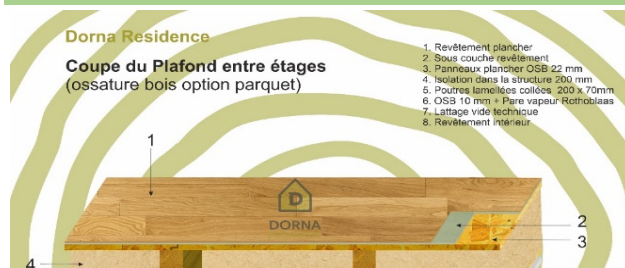

DORNA CAMPING

Bungalows

Projets bois Madriers

DORNA
ECOHOUSE

Trouvez ci-dessous notre offre et envoyez-nous tous vos remarques

MUR Extérieur

Prestations Dorna Eco House:

Murs en madriers massif ou lamelles colles de 45 ou 70mm (x135)
avec ou sans isolation par l interieur

Option isolation:

- pare vapeur
- solives 50/70/100mm
- isolation
- pare vapeur
- lambris

OSSATURE BOIS MUR Intérieur

Ou similaire mur extérieur

Prestations Dorna Eco House:

Ossature bois avec isolation, paires vapeur et lambris deux cotes

TOITURE / PLANCHER

Prestations Dorna Eco House:

Structure avec solives/chevrons en bois massif ou lamelles colles, avec isolation, etancheite et revetements sur mesure

Des autres elements en option

Terrasse en bois