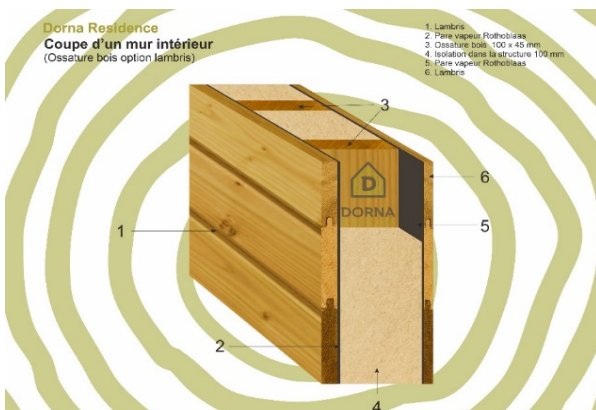

DORNA CAMPING

Bungalows* Roulottes * Modules * Mobil Homes

Ossature bois sur mesure

DORNA ECOHOUSE

Trouvez ci-dessous notre offre et envoyez-nous tous vos remarques

OSSATURE BOIS MUR Extérieur

Prestations Dorna Eco House:

- | | | |
|---|--------------------|-------------------------------|
| 1. Bardage | ou | 1 Enduit de façade STO |
| 2. Solives bardage, bois massif | | 2 Treillis d'armature |
| 3. Pare pluie Rothoblaas | | 3 Enduit sous-couche |
| 4 Isolation extérieur | selon choix client | |
| 5 Panneaux de contreventement pour l'ossature bois | | |
| 6 Panneaux ossature bois 50/70/100 x45mm (ou autre) | | |
| 7 Isolation intérieur | | |
| 8 Pare vapeur | | |
| 9 Solives pour le vide technique | | |
| 10 Lambris interieur | | |

OSSATURE BOIS MUR Intérieur

Prestations Dorna Eco House:

Ossature bois avec isolation, pare vapeur et lambris deux cotes

En option - panneaux ossature bois+OSB pour revêtements en placo

TOITURE / PLANCHER