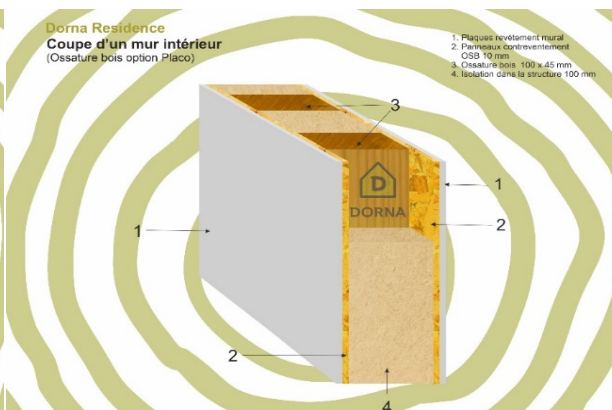

DORNA CAMPING

Bungalows* Roulottes * Modules * Mobil Homes

Ossature bois sur mesure

DORNA ECOHOUSE

Trouvez ci-dessous notre offre et envoyez-nous tous vos remarques

OSSATURE BOIS MUR Extérieur

Prestations Dorna Eco House:

- | | | |
|---|--------------------|-------------------------------|
| 1. Bardage | ou | 1 Enduit de façade STO |
| 2. Solives bardage, bois massif | | 2 Treillis d'armature |
| 3. Pare pluie Rothoblaas | | 3 Enduit sous-couche |
| 4 Isolation extérieur | selon choix client | |
| 5 Panneaux de contreventement pour l'ossature bois | | |
| 6 Panneaux ossature bois 50/70/100 x45mm (ou autre) | | |
| 7 Isolation intérieur | | |
| 8 Pare vapeur | | |
| 9 Solives pour le vide technique | | |
| 10 Lambris interieur | | |

OSSATURE BOIS MUR Intérieur

Prestations Dorna Eco House:

Ossature bois avec isolation, pare vapeur et lambris deux cotes

En option - panneaux ossature bois+OSB pour revêtements en placo

TOITURE / PLANCHER

Dalle bois pour montage sur pilotis

DORNA
ECOHOUSE