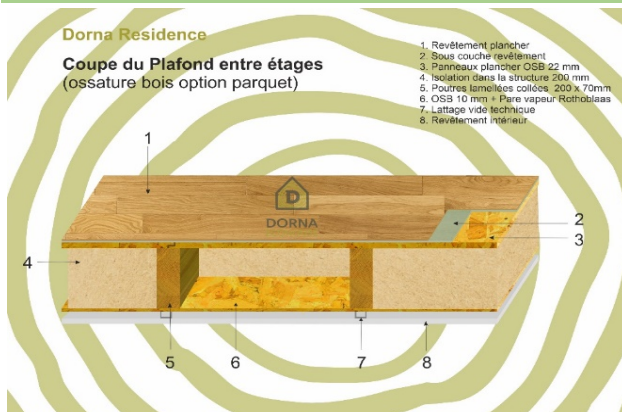

OSSATURE BOIS MUR Intérieur

Prestations Dorna Eco House:

Ossature bois avec isolation, pare vapeur et lambris deux cotes

En option - panneaux ossature bois+OSB pour revêtements en placo

TOITURE / PLANCHER

Prestations Dorna Eco House:

Structure avec poutres/chevrons en bois massif ou lamelles collées, avec isolation, étanchéité et revêtements sur mesure

Des autres éléments en option

Terrasse en bois

Menuiserie PVC/Bois/Alu