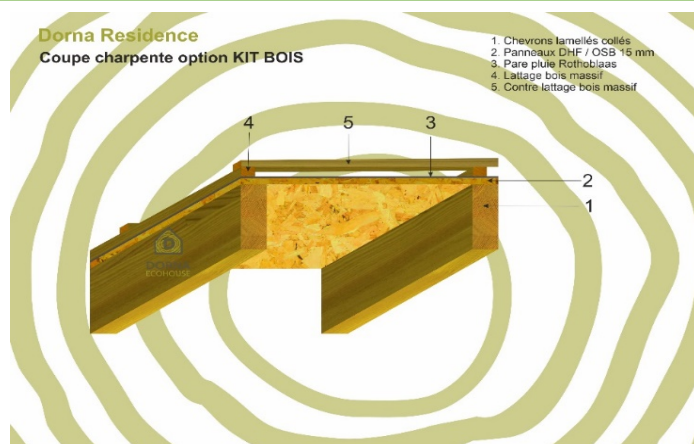

- 1 Madriers lamellés-collés 70mm, 100mm, 120mm
- 2 Lisse basse autoclave

OSSATURE BOIS MUR Intérieur

Prestations Dorna Eco House:

- 1 Panneaux ossature bois 70/100x45mm avec panneaux d'OSB10mm

ou, en option

Madriers lamellés-collés 70mm, 100mm, 120mm

PLAFOND RDC / PLANCHER ETAGE

Prestations Dorna Eco House:

Sans poutres apparentes

3 Panneaux OSB22 pour le plancher

5 Poutre lamellees collees en bois d'epicea traite - 70x200 mm

Avec poutres apparentes

1 Poutres lamellees collees en bois d'epicea 120x200mm

2 Lambris en bois massif /Revetement plafond

CHARPENTE

Prestations Dorna Eco House:

1 Chavrons en bois lamelle colle d'epicea 80x160mm

2 Panneaux D'OSB15mm ou panneaux Agepan Protect 16mm

3 Pare pluie Rothoblaas

4 Lattage et contre lattage pour la couverture

Planche de rive 27mm, Lambris pour le debord du toit 19mm

Des autres elements en option