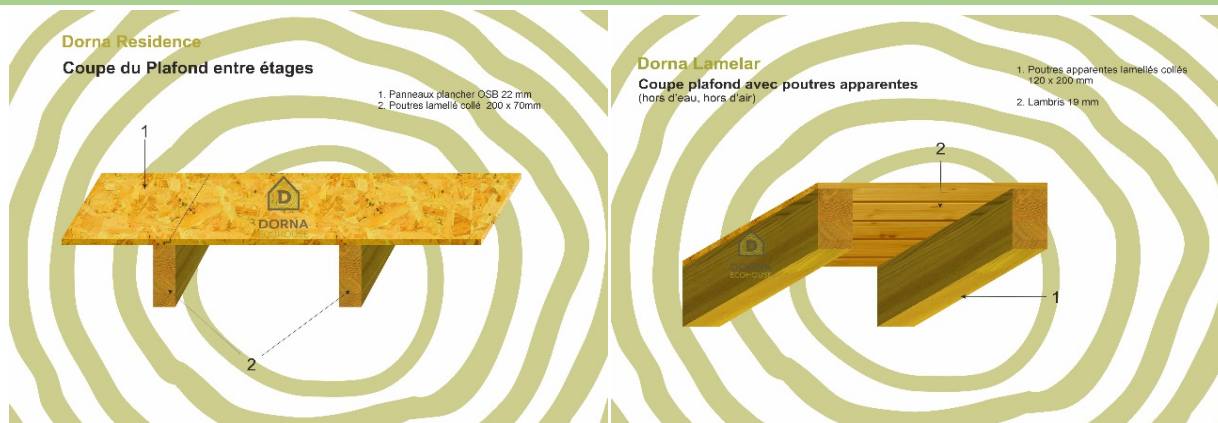

Dorna Chalet - Des maisons en madriers lamellés-collés

DORNA
ECOHOUSE

KIT BOIS

Trouvez ci-dessous notre offre et envoyez-nous tous vos remarques

Madrier lamellé-collé MUR Extérieur

Prestations Dorna Eco House:

- 1 Madriers lamellés-collés 70mm, 100mm, 120mm
- 2 Lisse basse autoclave

OSSATURE BOIS MUR Intérieur

Prestations Dorna Eco House:

- 1 Panneaux ossature bois 70/100x45mm avec panneaux d'OSB10mm

ou, en option

Madriers lamellés-collés 70mm, 100mm, 120mm

PLAFOND RDC / PLANCHER ETAGE

Prestations Dorna Eco House:

Sans poutres apparentes

3 Panneaux OSB22 pour le plancher

5 Poutre lamellees collees en bois d'epicea traite - 70x200 mm

Avec poutres apparentes

1 Poutres lamellees collees en bois d'epicea 120x200mm

2 Lambris en bois massif /Revetement plafond

CHARPENTE

Prestations Dorna Eco House:

1 Chavrons en bois lamelle colle d'epicea 80x160mm