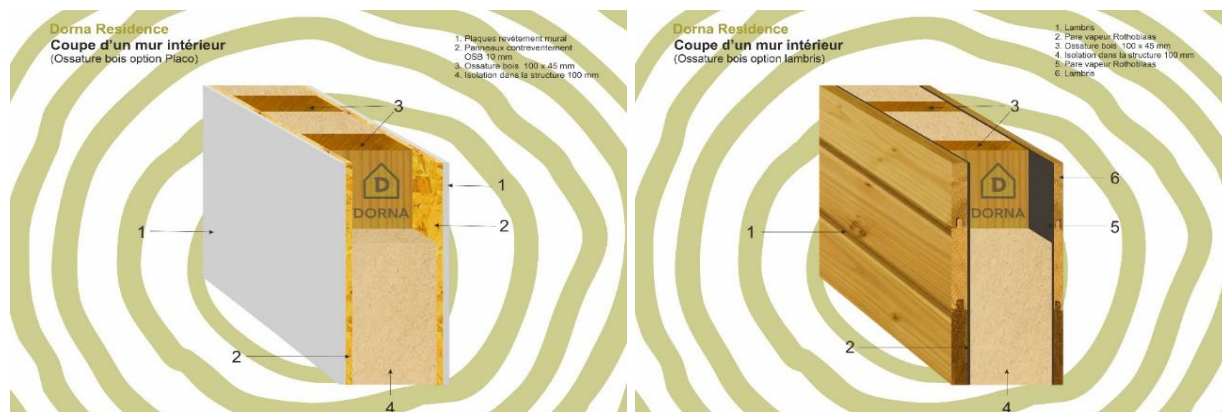

Maisons résidentielles - prestations sur mesure

OSSATURE BOIS hors d'eau hors d'aire

Trouvez ci-dessous notre offre et envoyez-nous tous vos remarques

DORNA
ECOHOUSE

OSSATURE BOIS MUR Extérieur

Prestations Dorna Eco House:

- | | |
|--|---------------------------------|
| 1 Enduit de façade STO | 1. Bardage bois d'epicea |
| 2 Treillis d'armature | 2. Solives bardage, bois massif |
| 3 Enduit sous-couche | 3. Pare pluie Rothoblaas |
| 4 Isolation extérieur | |
| 5 Panneaux de contreventement pour l'ossature bois | |
| 6 Panneaux ossature bois 150/200 x45mm | |
| 7 Isolation intérieur | |
| 8 Pare vapeur | |
| 9 Solives pour le vide technique | |

OSSATURE BOIS MUR Intérieur

Prestations Dorna Eco House:

- 2,3 Panneaux ossature bois 70/100x45mm avec panneaux d'OSB10mm sur une cote

PLAFOND RDC / PLANCHER ETAGE

Prestations Dorna Eco House:

Sans poutres apparentes

- 3 Panneaux OSB22 pour le plancher
- 5 Poutre lamellees collees en bois d epicea traite - 70x200 mm
- 4 Isolation 200mm
- 6 Pare vapeur Rothoblaas/Panneaux d'OSB10mm
- 7 Solives pour le vide technique