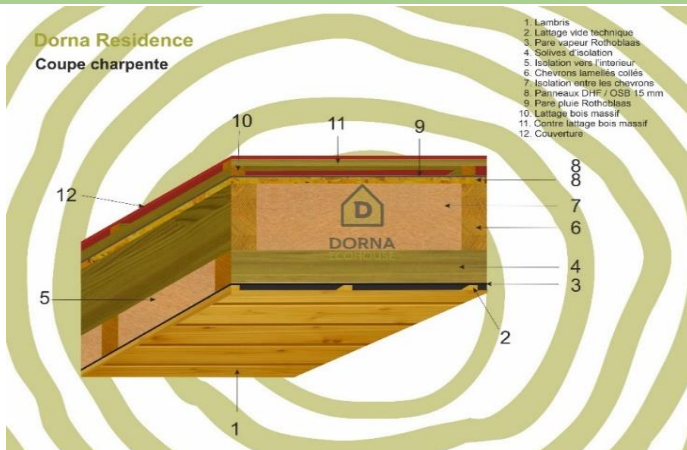

OSSATURE BOIS MUR Intérieur

Prestations Dorna Eco House:

- 2,3 Panneaux ossature bois 70/100x45mm avec panneaux d'OSB10mm sur une cote

PLAFOND RDC / PLANCHER ETAGE

Prestations Dorna Eco House:

Sans poutres apparentes

- 3 Panneaux OSB22 pour le plancher
- 5 Poutre lamellees collees en bois d epicea traite - 70x200 mm
- 4 Isolation 200mm
- 6 Pare vapeur Rothoblaas/Panneaux d'OSB10mm
- 7 Solives pour le vide technique

Avec poutres apparentes

- 1 Poutres lamellees collees en bois d'epicea 120x200mm
- 2 Lambris en bois massif /Revetement plafond

CHARPENTE etage / mandarde

Prestations Dorna Eco House:

- 2 Solives pour le vide technique
- 3 Pare vapeur Rothoblaas/Panneaux d'OSB10mm
- 4 Solives pour isolation en plus 100x45mm
- 5 Isolation 100mm
- 6 Chevrons lamelle colle 70x200mm
- 7 Isolation 200mm
- 8 Panneaux d'OSB15mm/Panneaux Agepan Protect 16mm
- 9 Pare pluie Rothoblaas
- 10 Lattage et contre lattage pour la couverture en bois massif