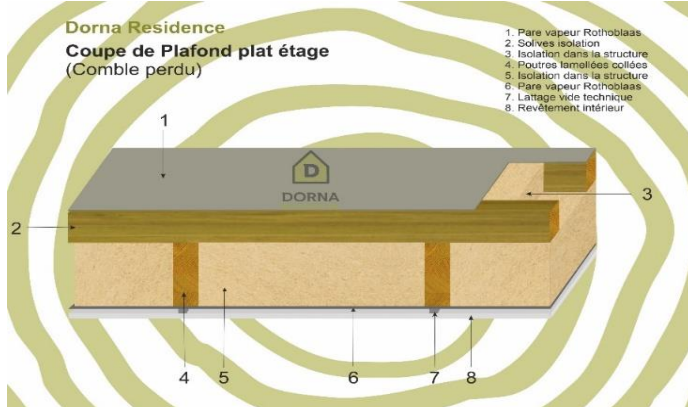

OSSATURE BOIS MUR Intérieur

Prestations Dorna Eco House:

- 2,3 Panneaux ossature bois 70/100x45mm avec panneaux d'OSB10mm sur une cote

PLAFOND RDC / PLANCHER ETAGE

Prestations Dorna Eco House:

Sans poutres apparentes

- 3 Panneaux OSB22 pour le plancher
- 5 Poutre lamellees collees en bois d epicea traite - 70x200 mm
- 4 Isolation 200mm
- 6 Pare vapeur Rothoblaas/Panneaux d'OSB10mm
- 7 Solives pour le vide technique

Avec poutres apparentes

- 1 Poutres lamellees collees en bois d'epicea 120x200mm
- 2 Lambris en bois massif /Revetement plafond

CHARPENTE etage / mandarde

Prestations Dorna Eco House:

- 2 Solives pour le vide technique
- 3 Pare vapeur Rothoblaas/Panneaux d'OSB10mm
- 4 Solives pour isolation en plus 100x45mm
- 5 Isolation 100mm
- 6 Chevrons lamelle colle 70x200mm
- 7 Isolation 200mm
- 8 Panneaux d'OSB15mm/Panneaux Agepan Protect 16mm
- 9 Pare pluie Rothoblaas
- 10 Lattage et contre lattage pour la couverture en bois massif

PLAFOND FAUX

option pour les combles perdus

Prestations Dorna Eco House:

- 1 Pare vapeur Rothoblaas/Panneaux d'OSB10mm
- 2 Solives pour isolation en plus 100x45mm
- 3 Isolation 100mm
- 4 Poutres plafond 70x200mm
- 5 Isolation 200mm
- 6 Pare vapeur Rothoblaas/Panneaux d'OSB10mm
- 7 Lattage pour le vide technique