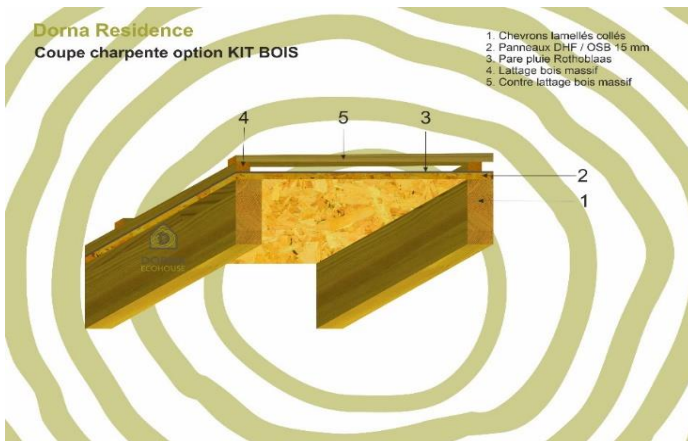

- 3 Panneaux OSB22 pour le plancher
- 5 Poutre lamellees collees en bois d epicea traite - 70x200 mm
- 4 Isolation 200mm
- 6 Pare vapeur Rothoblaas/Panneaux d'OSB10mm
- 7 Solives pour le vide technique

Avec poutres apparentes

- 1 Poutres lamellees collees en bois d'epicea 120x200mm
- 2 Lambris en bois massif /Revetement plafond

CHARPENTE etage / mandarde

Prestations Dorna Eco House:

- 2 Solives pour le vide technique
- 3 Pare vapeur Rothoblaas/Panneaux d'OSB10mm
- 4 Solives pour isolation en plus 100x45mm
- 5 Isolation 100mm
- 6 Chevrons lamelle colle 70x200mm
- 7 Isolation 200mm
- 8 Panneaux d'OSB15mm/Panneaux Agepan Protect 16mm
- 9 Pare pluie Rothoblaas
- 10 Lattage et contre lattage pour la couverture en bois massif

PLAFOND FAUX

option pour les combles perdus

Prestations Dorna Eco House:

- 1 Pare vapeur Rothoblaas/Panneaux d'OSB10mm
- 2 Solives pour isolation en plus 100x45mm
- 3 Isolation 100mm
- 4 Poutres plafond 70x200mm
- 5 Isolation 200mm
- 6 Pare vapeur Rothoblaas/Panneaux d'OSB10mm
- 7 Lattage pour le vide technique

CHARPENTE

option pour les combles perdus

Prestations Dorna Eco House:

- 1 Chavrons en bois lamelle colle d'epicea 80x160mm
- 2 Panneaux d'OSB15mm/Panneaux Agepan Protect 16mm
- 3 Pare pluie Rothoblaas
- 4 Lattage et contrelattage pour la couverture en bois massif