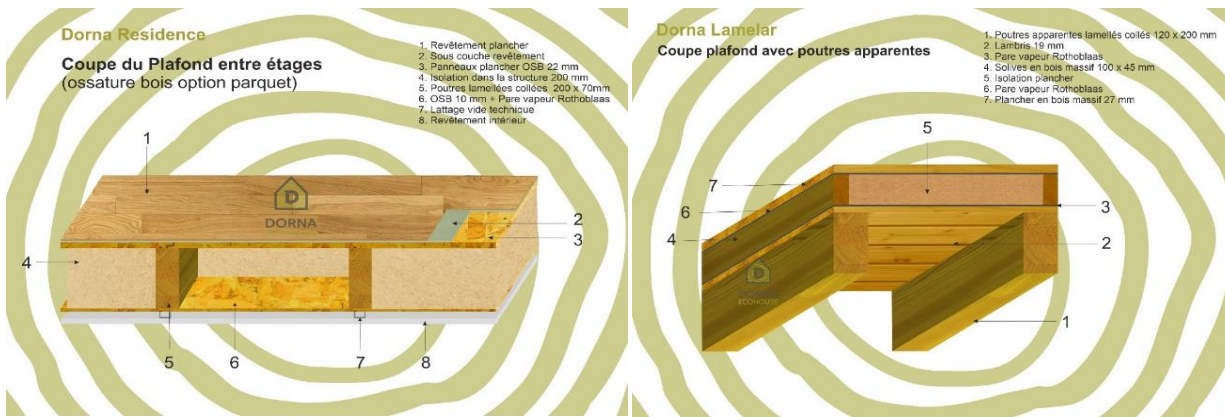

- | | |
|--|---------------------------------|
| 1 Enduit de façade STO | 1. Bardage bois d'epicea |
| 2 Treillis d'armature | 2. Solives bardage, bois massif |
| 3 Enduit sous-couche | 3. Pare pluie Rothoblaas |
| 4 Isolation extérieur | |
| 5 Panneaux de contreventement pour l'ossature bois | |
| 6 Panneaux ossature bois 150/200 x45mm | |
| 7 Isolation intérieur | |
| 8 Pare vapeur | |
| 9 Solives pour le vide technique | |

OSSATURE BOIS MUR Intérieur

Prestations Dorna Eco House:

- 2,3 Panneaux ossature bois 70/100x45mm avec panneaux d'OSB10mm sur une cote

PLAFOND RDC / PLANCHER ETAGE

Prestations Dorna Eco House:

Sans poutres apparentes

- 3 Panneaux OSB22 pour le plancher
- 5 Poutre lamellees collees en bois d epicea traite - 70x200 mm
- 4 Isolation 200mm
- 6 Pare vapeur Rothoblaas/Panneaux d'OSB10mm
- 7 Solives pour le vide technique

Avec poutres apparentes

- 1 Poutres lamellees collees en bois d'epicea 120x200mm
- 2 Lambris en bois massif /Revetement plafond

CHARPENTE etage / mandarde

Prestations Dorna Eco House:

- 2 Solives pour le vide technique
- 3 Pare vapeur Rothoblaas/Panneaux d'OSB10mm
- 4 Solives pour isolation en plus 100x45mm
- 5 Isolation 100mm
- 6 Chevrons lamelle colle 70x200mm
- 7 Isolation 200mm
- 8 Panneaux d'OSB15mm/Panneaux Agepan Protect 16mm
- 9 Pare pluie Rothoblaas
- 10 Lattage et contre lattage pour la couverture en bois massif