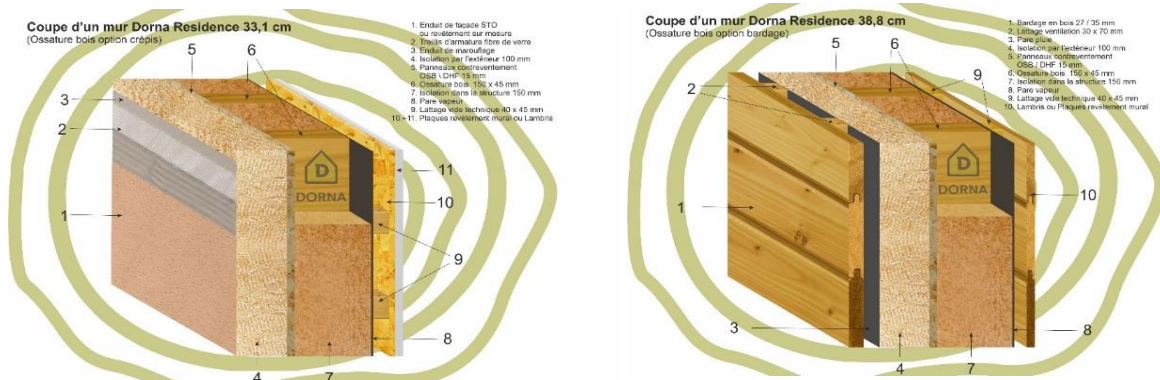

Maisons résidentielles - prestations sur mesure

OSSATURE BOIS hors d'eau hors d'aire

Trouvez ci-dessous notre offre et envoyez-nous tous vos remarques

DORNA
ECOHOUSE

OSSATURE BOIS MUR Extérieur

Prestations Dorna Eco House:

- | | |
|--|---------------------------------|
| 1 Enduit de façade STO | 1. Bardage bois d'epicea |
| 2 Treillis d'armature | 2. Solives bardage, bois massif |
| 3 Enduit sous-couche | 3. Pare pluie Rothoblaas |
| 4 Isolation extérieur | |
| 5 Panneaux de contreventement pour l'ossature bois | |
| 6 Panneaux ossature bois 150/200 x45mm | |
| 7 Isolation intérieur | |
| 8 Pare vapeur | |
| 9 Solives pour le vide technique | |

OSSATURE BOIS MUR Intérieur

Prestations Dorna Eco House:

- 2,3 Panneaux ossature bois 70/100x45mm avec panneaux d'OSB10mm sur une cote

PLAFOND RDC / PLANCHER ETAGE

Prestations Dorna Eco House:

Sans poutres apparentes

- 3 Panneaux OSB22 pour le plancher
- 5 Poutre lamellees collees en bois d epicea traite - 70x200 mm
- 4 Isolation 200mm
- 6 Pare vapeur Rothoblaas/Panneaux d'OSB10mm
- 7 Solives pour le vide technique